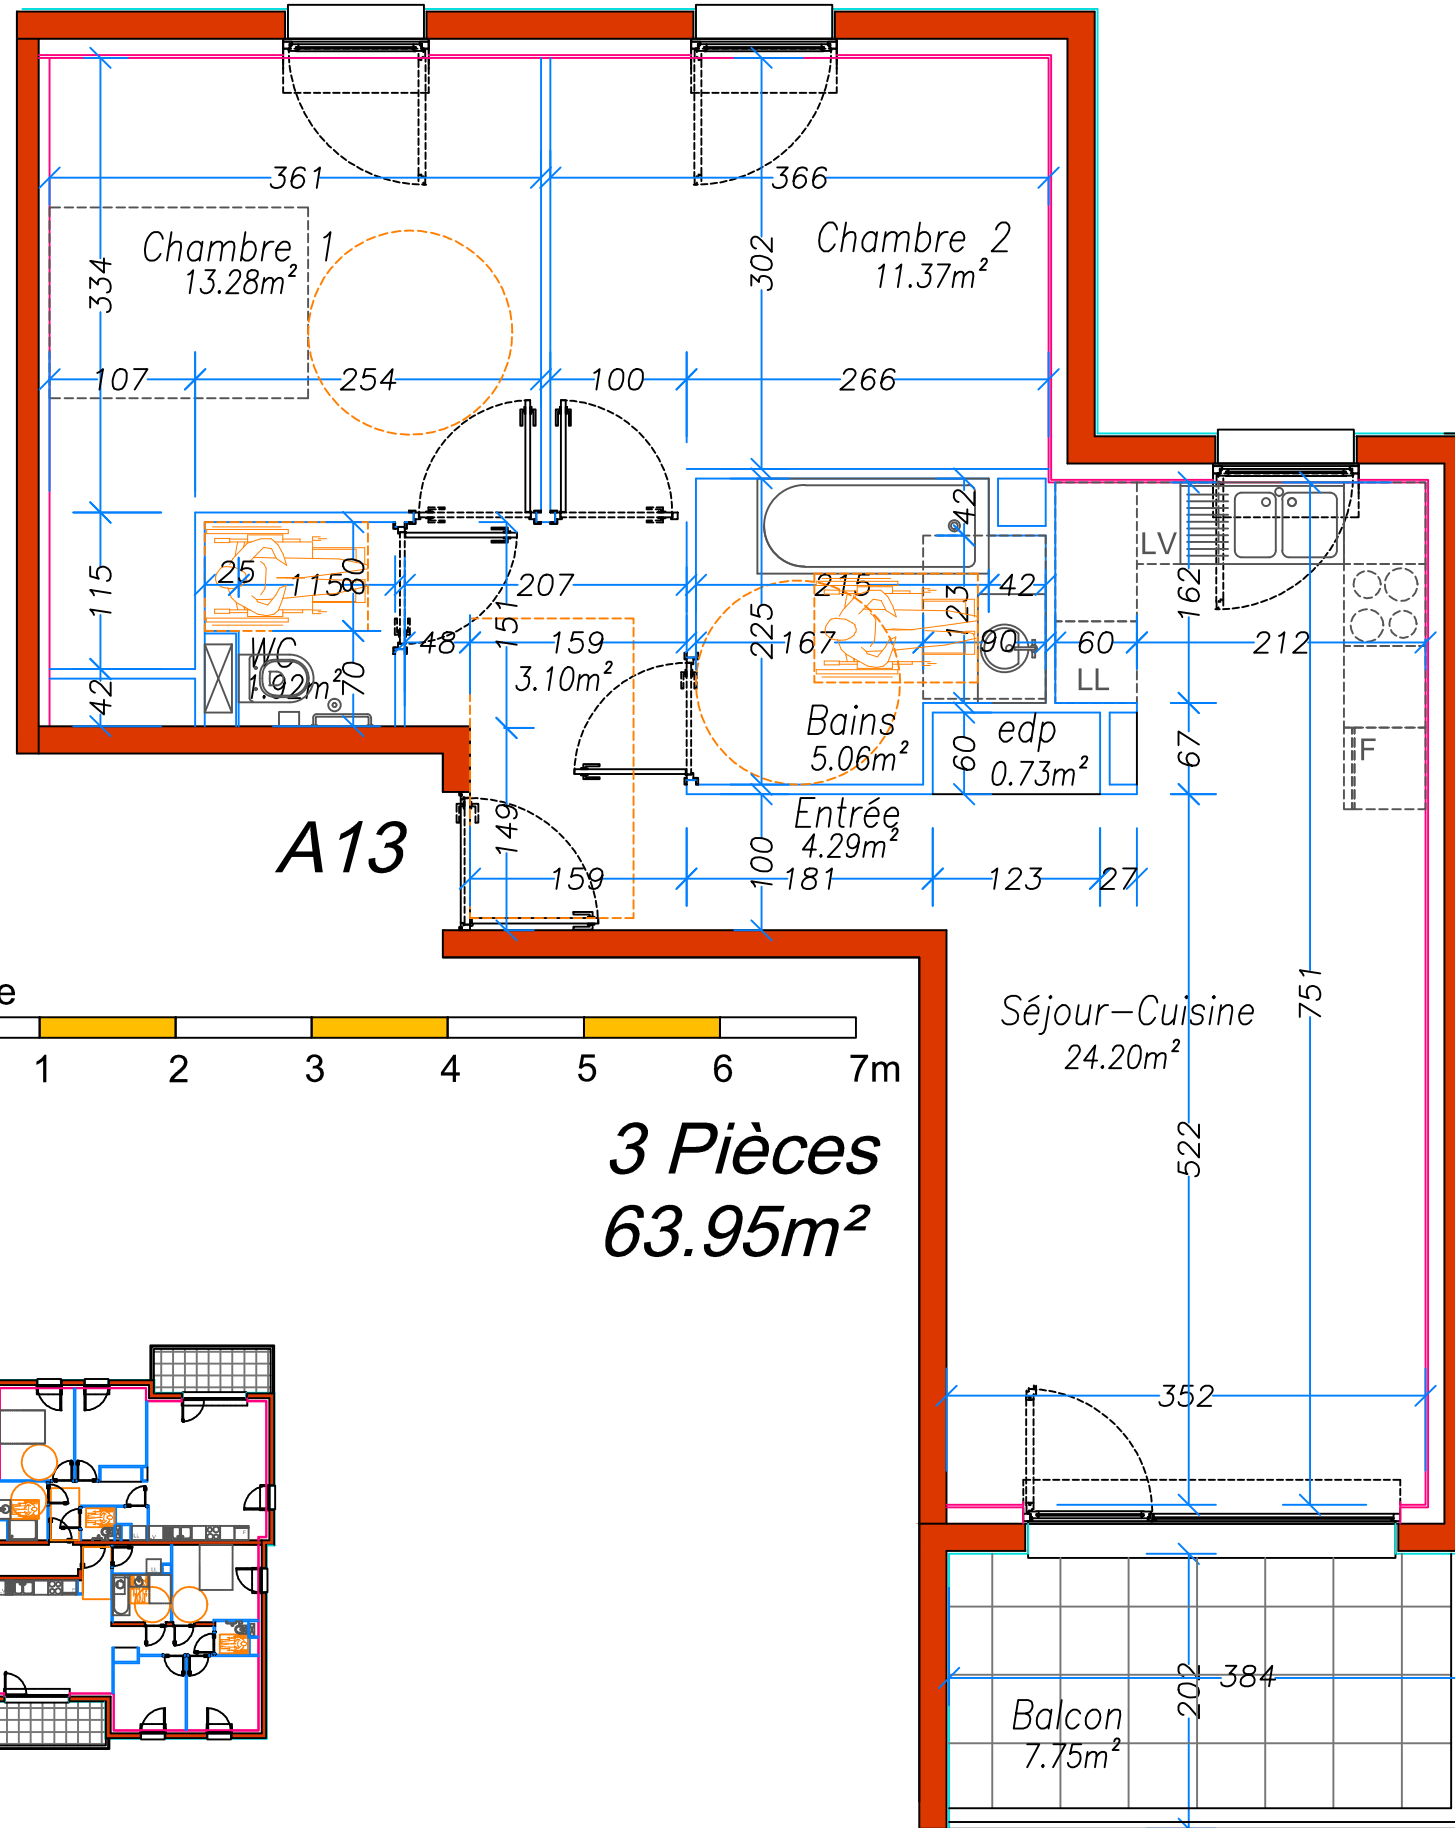

CONSTRUCTION DE 35 LOGEMENTS COLLECTIFS

RUE du GYMNASSE et RUE de BOURGOGNE à FLORANGE

BATIMENT A étage 2 plan du Logement A13 - 3 pièces

SCCV LES JARDINS D'AGATHE

mise à jour 03-11-21

Logement N°A13	
étage 2	Type 3 Pièces
Entrée	4.29m ²
placard Entrée	0.73m ²
WC	1.92m ²
Bains	5.06m ²
Séjour Cuisin	24.20m ²
Chambre 1	13.28m ²
Chambre 2	11.37m ²
Dégagement	3.10m ²
Total Log.t	63.95m²
Terrasse	7.75m ²
Parking N°	

REPERAGE DU LOGEMENT