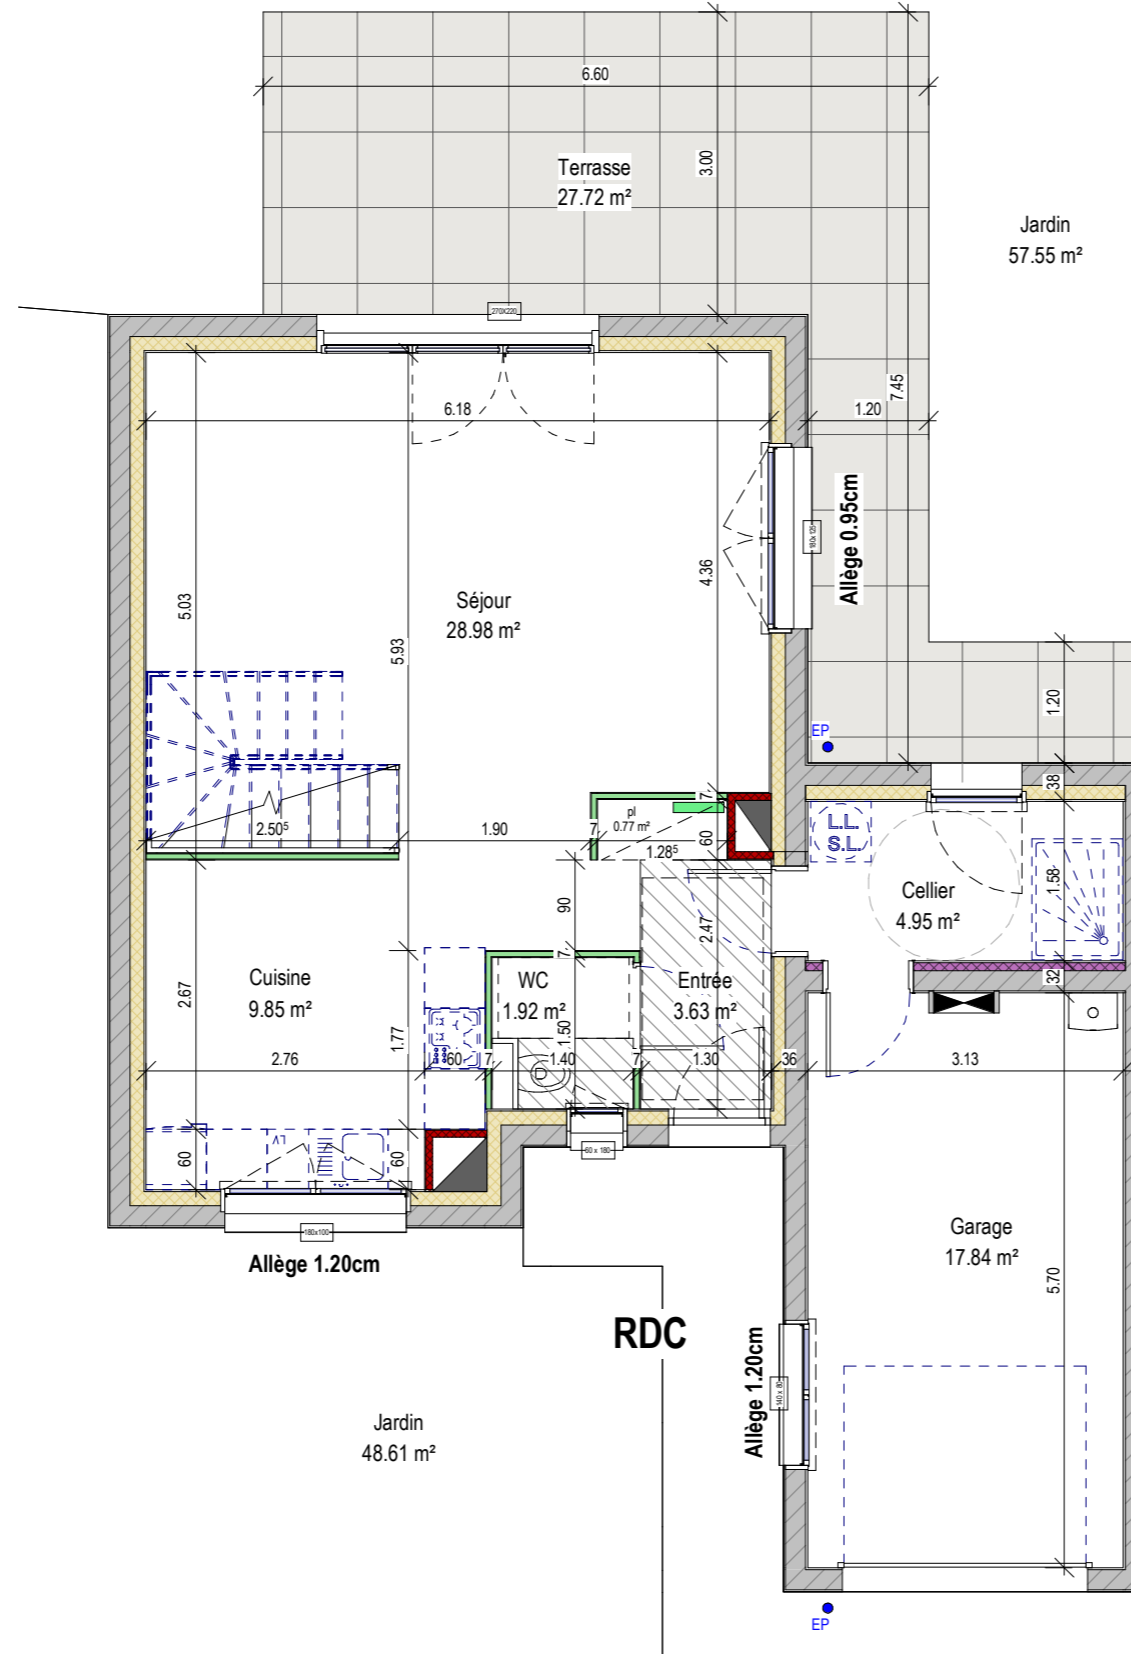

CONSTRUCTION DE 11 MAISONS

ROUTE D'UCKANGE 57290 FAMECK
 LOTISSEMENT LES VERGERS DE LADELLE
MAISON 08 - Type 4 pièces

22/06/22

**SCCV LES
 PAVILLONS DE
 BROUCK**

Maison 08	
surface habitable	
Cellier	4.95 m ²
Cuisine	9.85 m ²
Entrée	3.63 m ²
pl	0.77 m ²
Séjour	28.98 m ²
WC	1.92 m ²
Bains	6.49 m ²
Chambre 1	13.89 m ²
Chambre 2	9.83 m ²
Chambre 3	9.67 m ²
DGT	4.39 m ²
WC	1.38 m ²
surface habitable	95.75 m ²
surface extérieure	
Jardin	57.55 m ²
Jardin	48.61 m ²
Terrasse	27.72 m ²
surface extérieure	133.88 m ²
surface annexe	
Garage	17.84 m ²
surface annexe	17.84 m ²

- Tableau électrique
- Collecteur M.T.A
- Chaudière
- Faux plafond
- Trappe d'accès VMC
- Cercle PMR Ø150