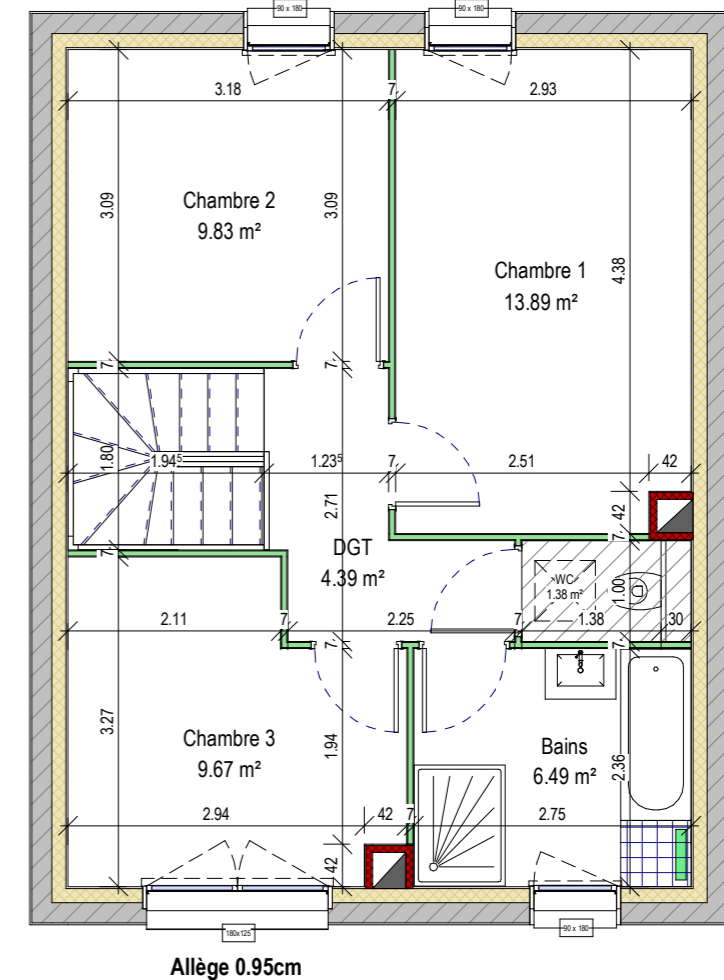

CONSTRUCTION DE 11 MAISONS

ROUTE D'UCKANGE 57290 FAMECK
 LOTISSEMENT LES VERGERS DE LADELLE
MAISON 08 - Type 4 pièces

22/06/22

**SCCV LES
 PAVILLONS DE
 BROUCK**

Maison 08	
surface habitable	
Cellier	4.95 m ²
Cuisine	9.85 m ²
Entrée	3.63 m ²
pl	0.77 m ²
Séjour	28.98 m ²
WC	1.92 m ²
Bains	6.49 m ²
Chambre 1	13.89 m ²
Chambre 2	9.83 m ²
Chambre 3	9.67 m ²
DGT	4.39 m ²
WC	1.38 m ²
surface habitable	95.75 m ²
surface extérieure	
Jardin	57.55 m ²
Jardin	48.61 m ²
Terrasse	27.72 m ²
surface extérieure	133.88 m ²
surface annexe	
Garage	17.84 m ²
surface annexe	17.84 m ²

- Tableau électrique
- Collecteur M.T.A
- Chaudière
- Faux plafond
- Trappe d'accès VMC
- Cercle PMR Ø150