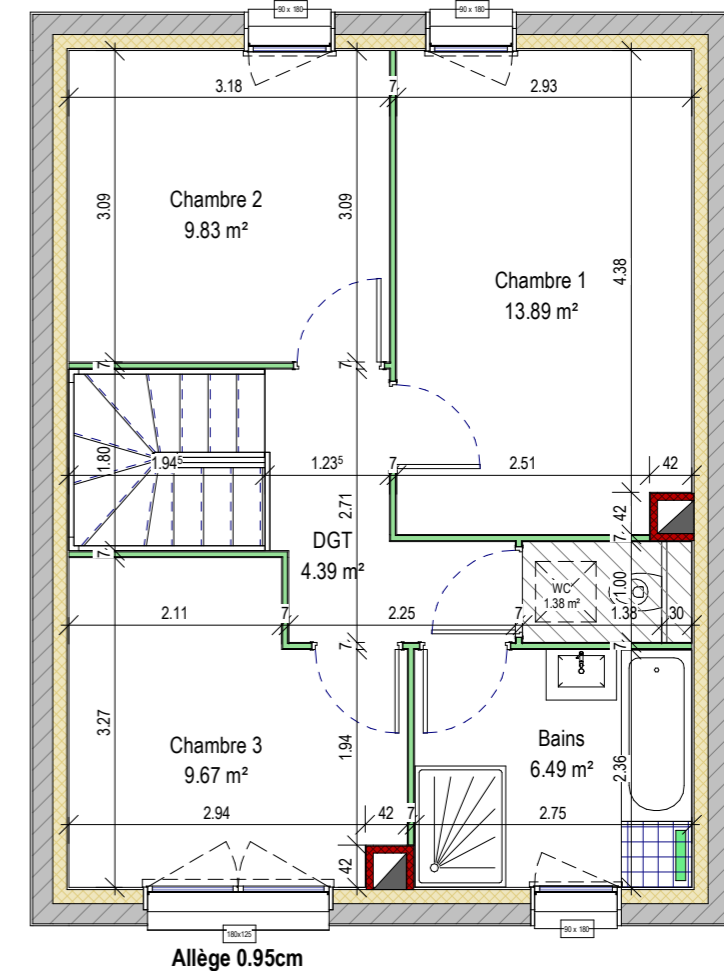

CONSTRUCTION DE 11 MAISONS

ROUTE D'UCKANGE 57290 FAMECK
 LOTISSEMENT LES VERGERS DE LADELLE
MAISON 04 - Type 4 pièces

22/06/22

**SCCV LES
 PAVILLONS DE
 BROUCK**

Maison 04	
surface habitable	
Cellier	4.95 m ²
Cuisine	9.85 m ²
Entrée	3.63 m ²
pl	0.77 m ²
Séjour	28.98 m ²
WC	1.92 m ²
Bains	6.49 m ²
Chambre 1	13.89 m ²
Chambre 2	9.83 m ²
Chambre 3	9.67 m ²
DGT	4.39 m ²
WC	1.38 m ²
surface habitable	95.75 m ²
surface extérieure	
Jardin	60.79 m ²
Jardin	49.32 m ²
Terrasse	27.72 m ²
surface extérieure	137.83 m ²
surface annexe	
Garage	17.84 m ²
surface annexe	17.84 m ²

- Tableau électrique
- Collecteur M.T.A
- Chaudière
- Faux plafond
- Trappe d'accès VMC
- Cercle PMR Ø150