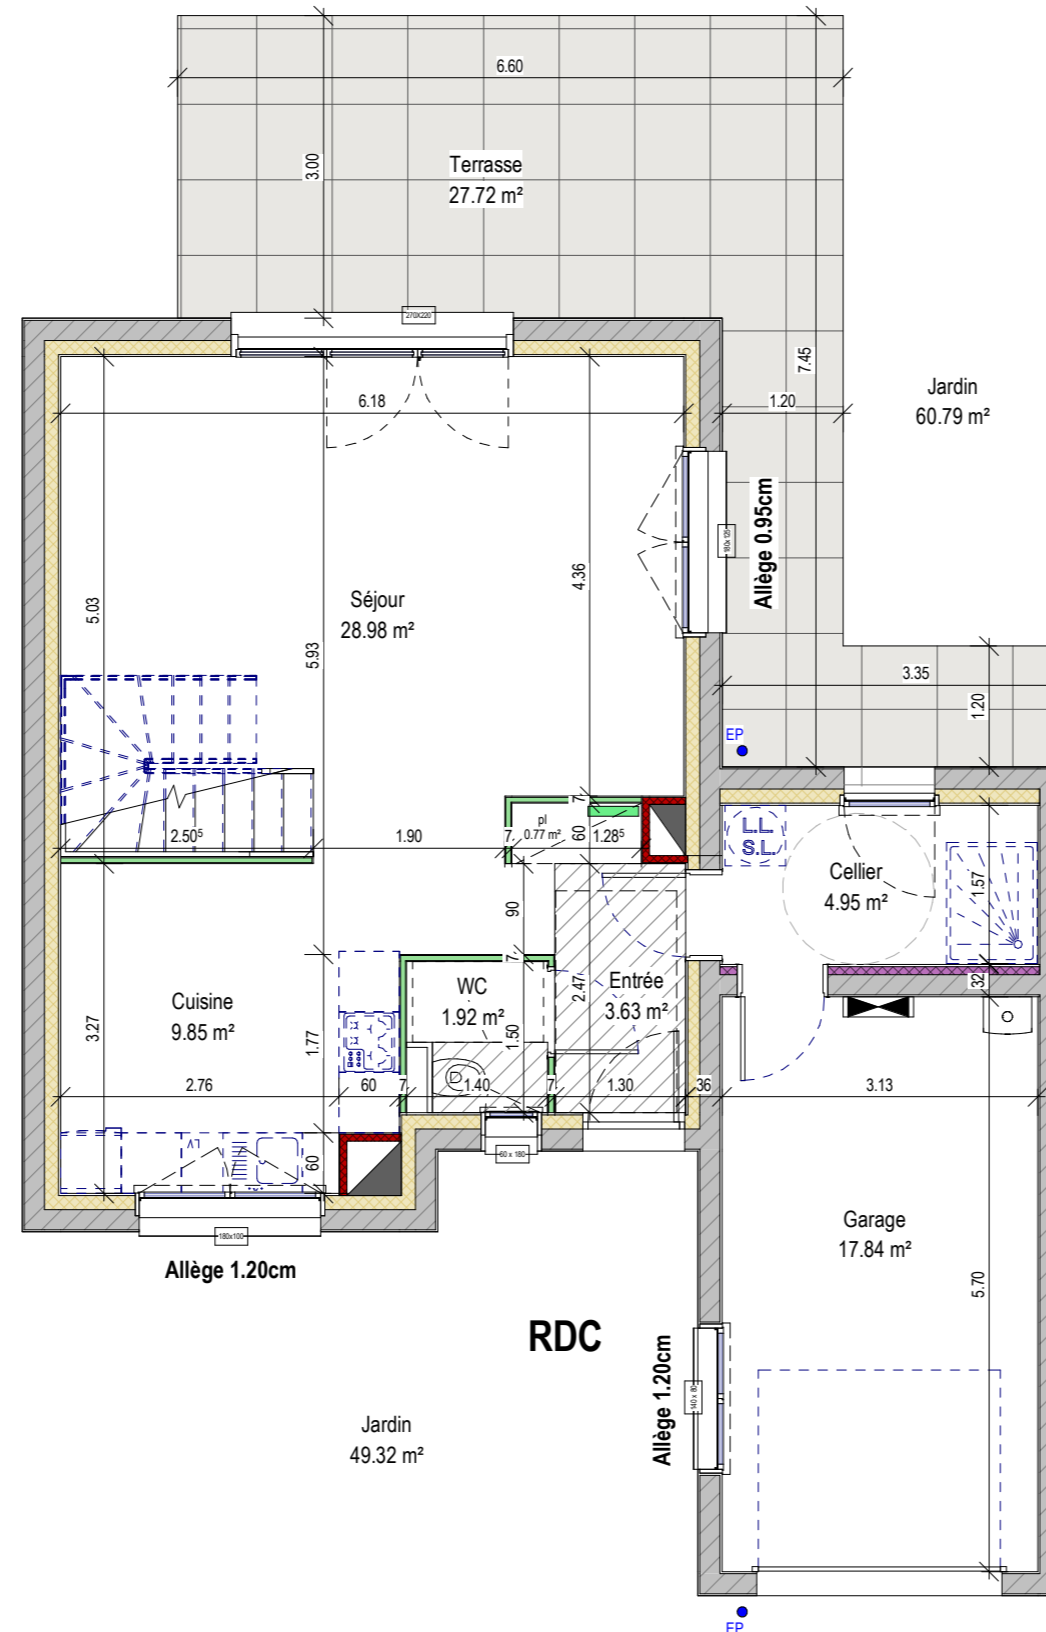

CONSTRUCTION DE 11 MAISONS

ROUTE D'UCKANGE 57290 FAMECK
 LOTISSEMENT LES VERGERS DE LADELLE
MAISON 04 - Type 4 pièces

22/06/22

**SCCV LES
 PAVILLONS DE
 BROUCK**

Maison 04	
surface habitable	
Cellier	4.95 m ²
Cuisine	9.85 m ²
Entrée	3.63 m ²
pl	0.77 m ²
Séjour	28.98 m ²
WC	1.92 m ²
Bains	6.49 m ²
Chambre 1	13.89 m ²
Chambre 2	9.83 m ²
Chambre 3	9.67 m ²
DGT	4.39 m ²
WC	1.38 m ²
surface habitable	95.75 m ²
surface extérieure	
Jardin	60.79 m ²
Jardin	49.32 m ²
Terrasse	27.72 m ²
surface extérieure	137.83 m ²
surface annexe	
Garage	17.84 m ²
surface annexe	17.84 m ²

- Tableau électrique
- Collecteur M.T.A
- Chaudière
- Faux plafond
- Trappe d'accès VMC
- Cercle PMR Ø150