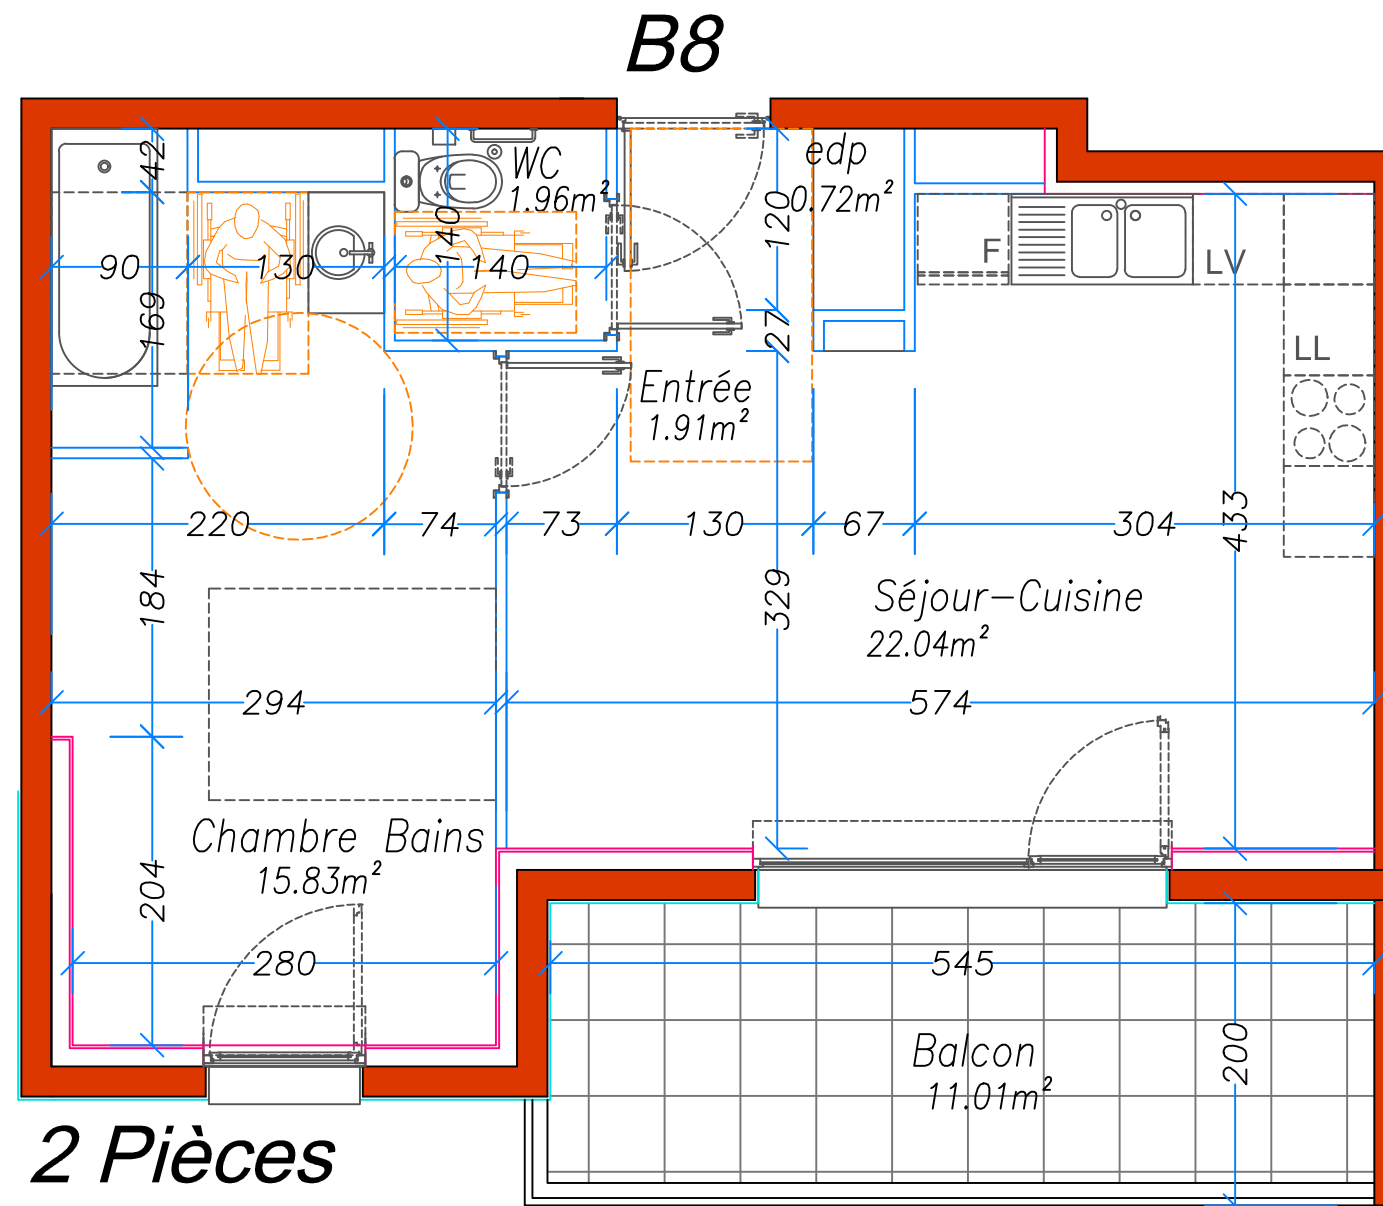

CONSTRUCTION DE 35 LOGEMENTS COLLECTIFS

RUE du GYMNASSE et RUE de BOURGOGNE à FLORANGE

BATIMENT B étage 1

plan du Logement B8 - 2 pièces

mise à jour 10-08-20

SCCV LES JARDINS D'AGATHE

| Logement N°B8 | |
|--------------------|---------------------------|
| étage 1 | Type 2 Pièces |
| Entrée | 1.91m ² |
| placard Entrée | 0.72m ² |
| WC | 1.96m ² |
| Séjour Cuisin | 22.04m ² |
| Chambre Bains | 15.83m ² |
| Total Log.t | 42.46m² |
| Balcon | 11.01m ² |
| Parking N° | |

2 Pièces
42.46m²

échelle 1/50e

REPERAGE DU LOGEMENT