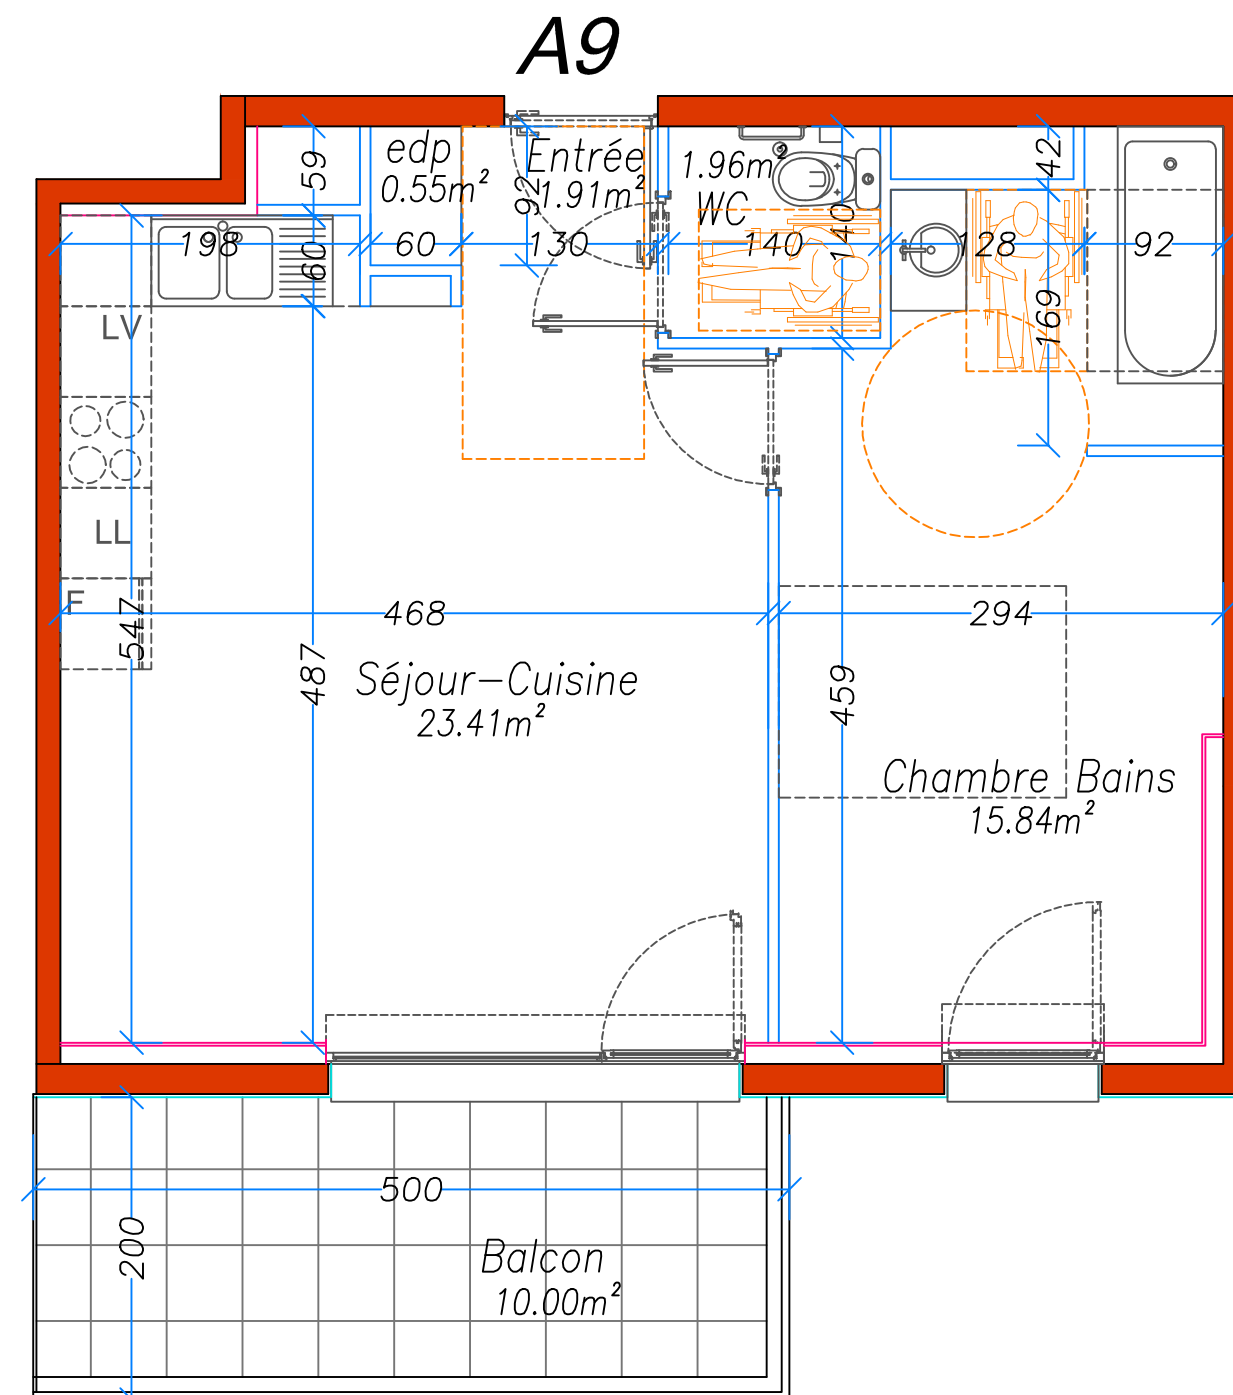

CONSTRUCTION DE 35 LOGEMENTS COLLECTIFS

RUE du GYMNASE et RUE de BOURGOGNE à FLORANGE

SCCV LES JARDINS D'AGATHE

BATIMENT A étage 1 plan du Logement A9 - 2 pièces

mise à jour 10-08-20

Logement N°A9	
étage 1	Type 2 Pièces
Entrée	1.91m ²
placard Entrée	0.55m ²
WC	1.96m ²
Séjour Cuisin	23.41m ²
Chambre Bains	15.84m ²
Total Log.t	43.67m²
Balcon	10.00m ²
Parking N°	

échelle 1/50e

2 Pièces
43.67m²

REPERAGE DU LOGEMENT