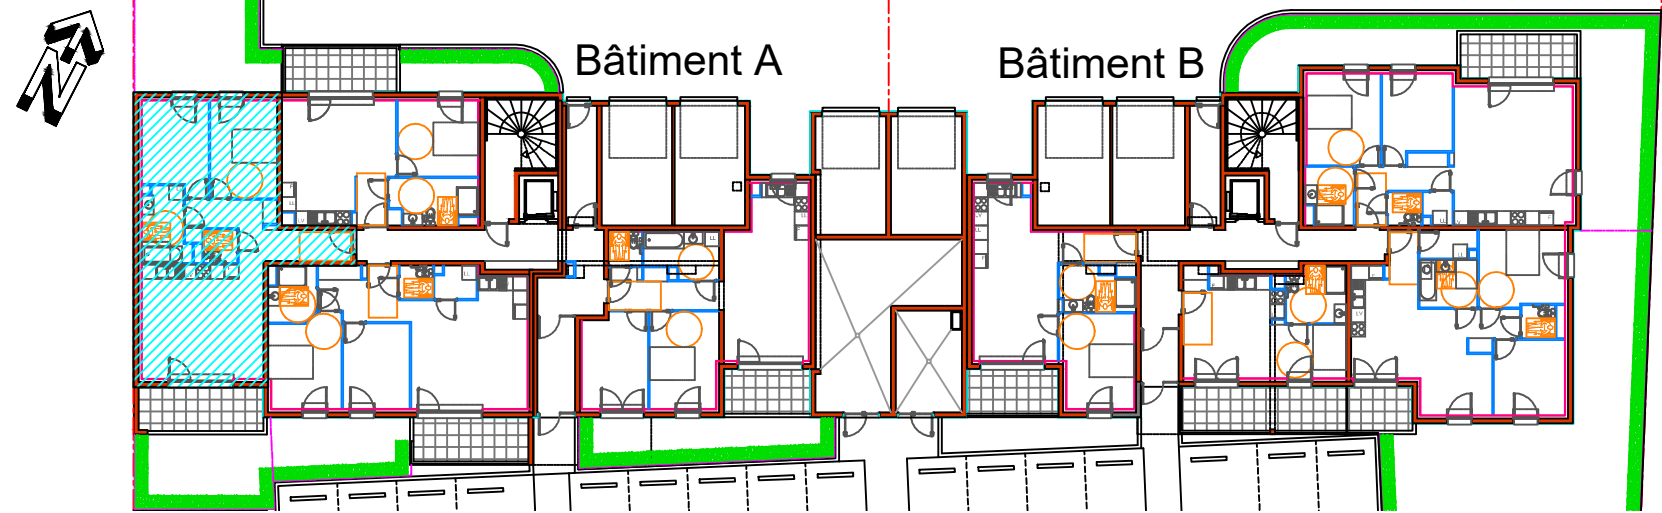

CONSTRUCTION DE 35 LOGEMENTS COLLECTIFS

RUE du GYMNASE et RUE de BOURGOGNE à FLORANGE

BATIMENT A Rez-de-Chaussée

plan du Logement A2 - 3 pièces

SCCV LES JARDINS D'AGATHE

mise à jour 10-08-20

Logement N°A2	
RdC	Type 3 Pièces
Entrée	6.20m ²
placard Entrée	1.03m ²
WC	1.96m ²
Bains	5.85m ²
Séjour Cuisin	24.89m ²
Chambre 1	11.61m ²
Chambre 2	10.52m ²
Dégagement	4.03m ²
Total Log.t	66.09m²
Terrasse	10.54m ²
Parking N°	

REPERAGE DU LOGEMENT